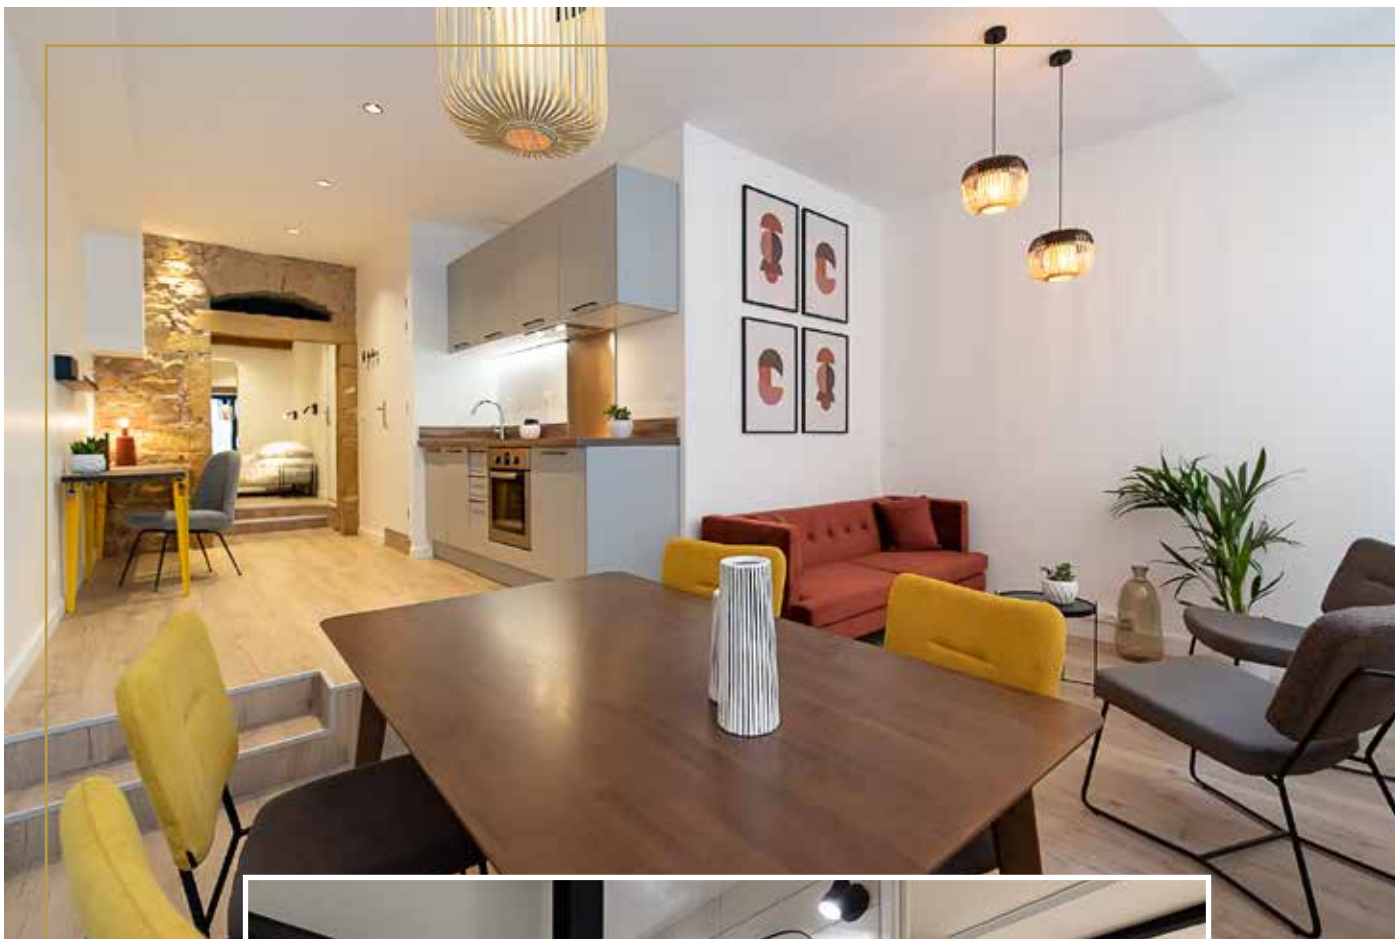

Appartements Lyon (appartement 1)
division d'un ancien local commercial en 2 appartements / rénovation / décoration
cachet ancien conservé, décoration sobre et moderne